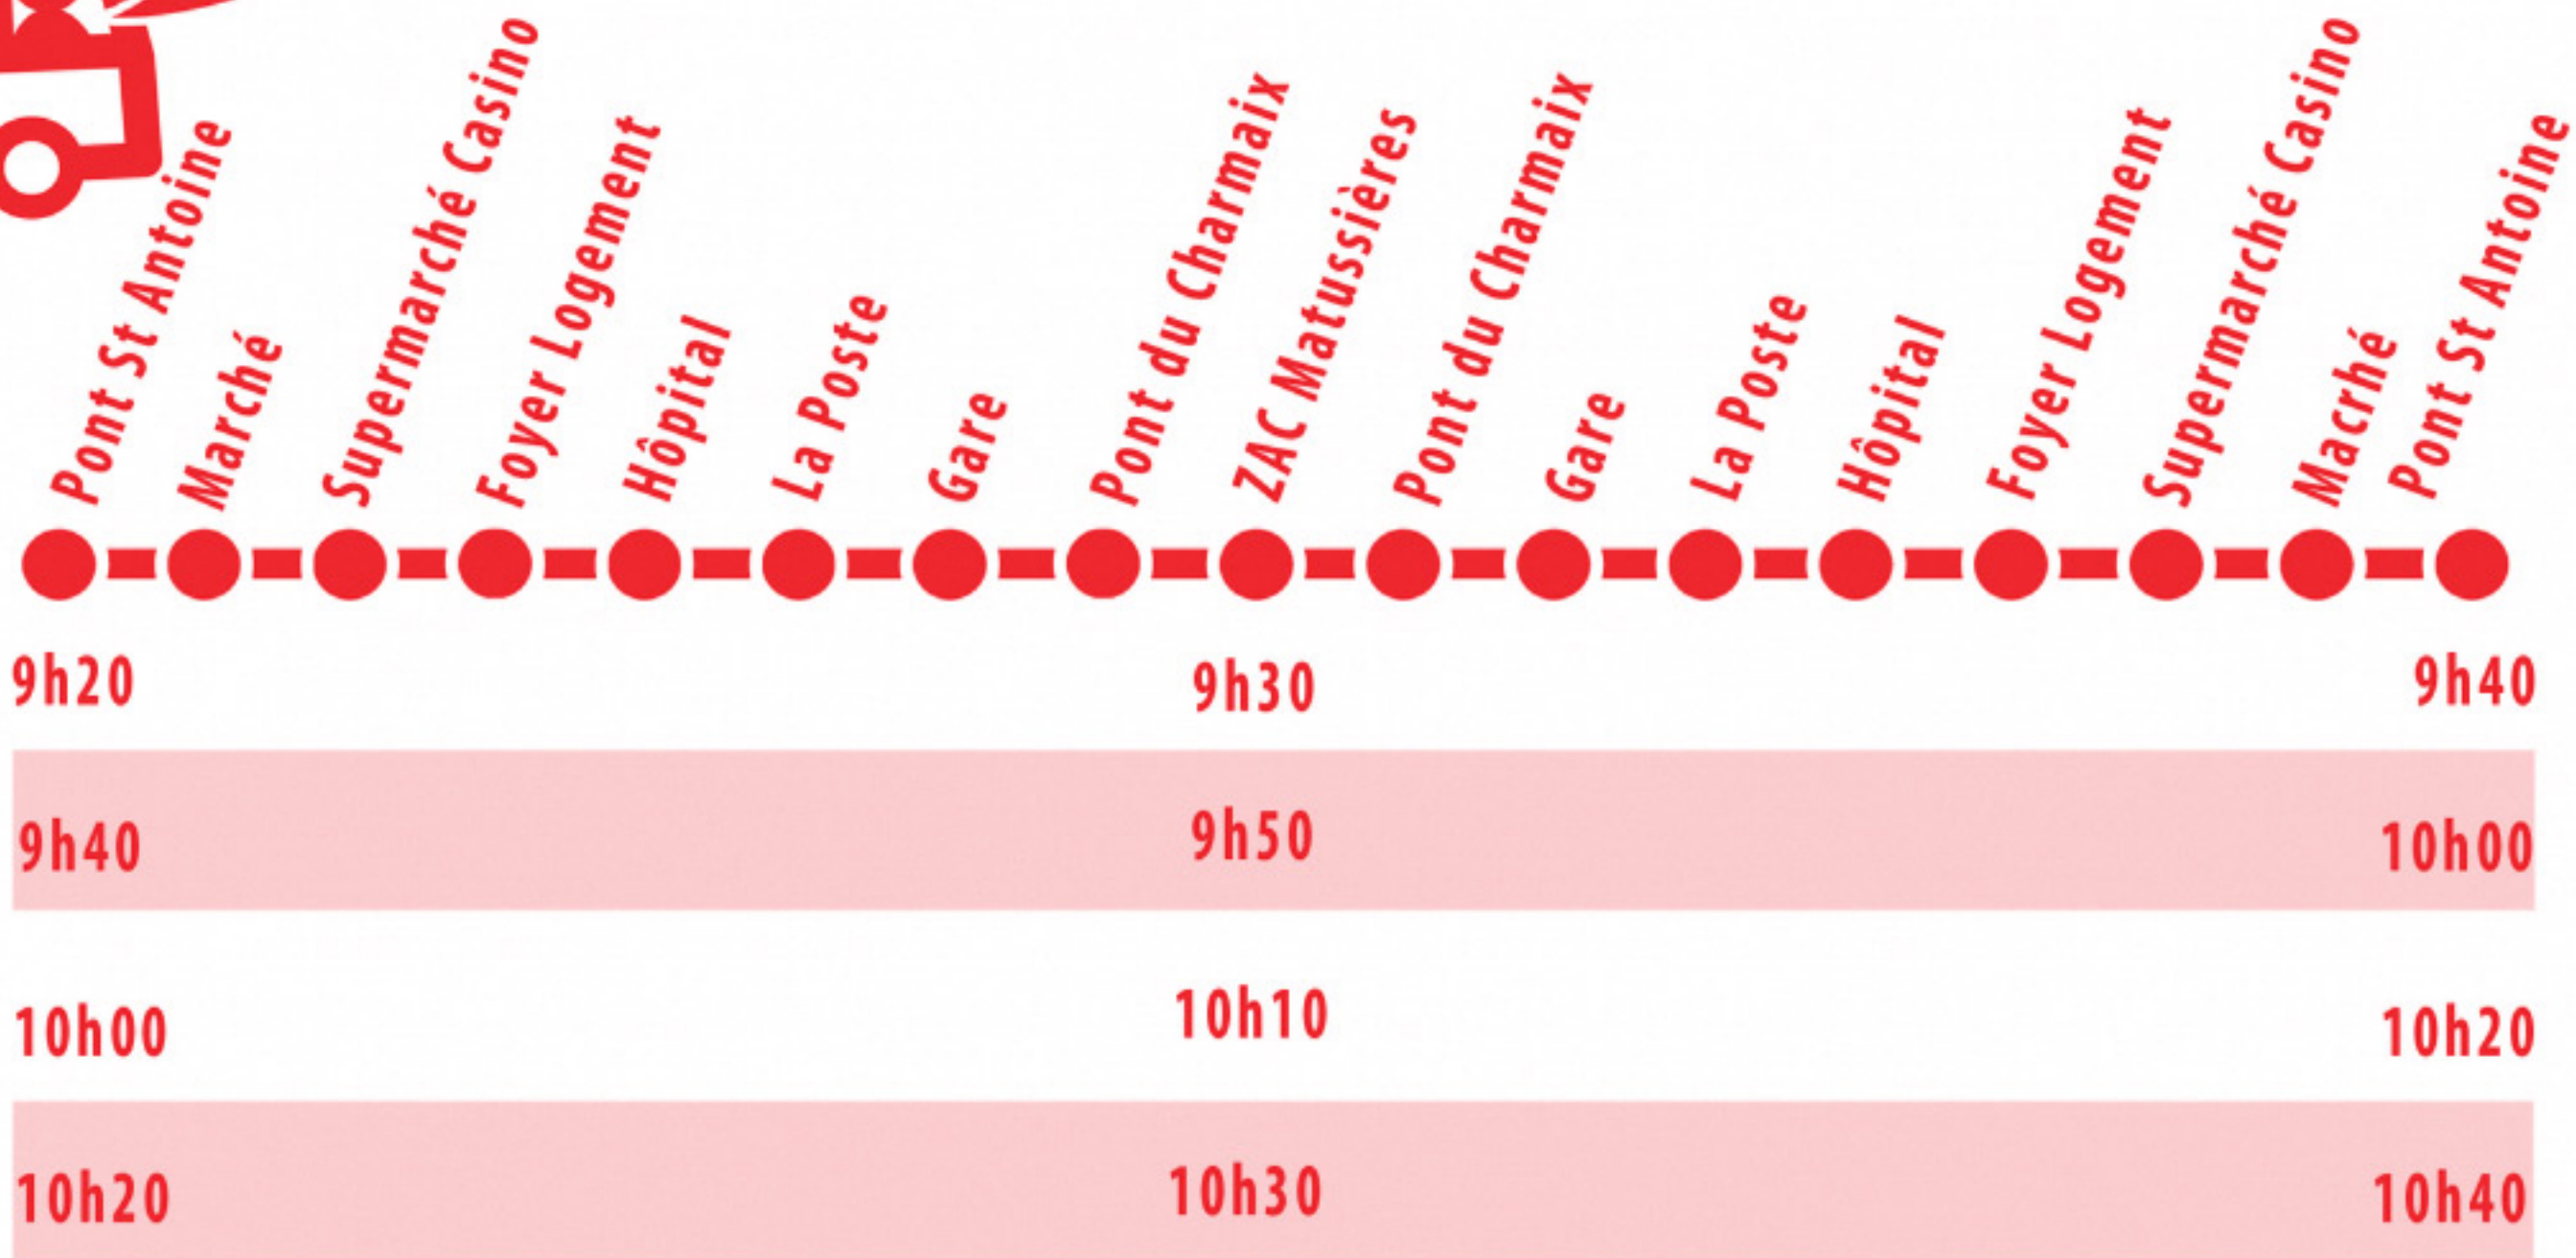

je dis BUS !

SAINT ANDRE - MODANE

2€
aller-retour

ALLER JEUDI	9h15	9h25	9h25	9h30	9h35	9h40
RETOUR JEUDI	11h10	11h10	11h00	10h55	10h50	10h45

service sur réservation avant le mercredi 12h au 04 79 05 26 67

priorité aux + de 65 ans en cas de forte demande

je dis BUS !

MODANE - FOURNEAUX - MODANE

2€
aller-retour

service sur réservation avant le mercredi 12h au 04 79 05 26 67
priorité aux + de 65 ans en cas de forte demande

je dis BUS!
VALFREJUS - MODANE

2€
aller-retour

Valfréjus
- Résidence La Turra
- Hôtel du Soleil
- Bureau d'Information
touristique

**MODANE-
FOURNEAUX**

**ALLER
JEUDI**

8h45

9h00

**RETOUR
JEUDI**

10h35

10h20

service sur réservation avant le mercredi 12h au 04 79 05 26 67

priorité aux + de 65 ans en cas de forte demande

je dis BUS!

SARDIERES - MODANE

2€
aller-retour

ALLER JEUDI	8h15	8h25	8h30	8h35	8h40	8h50	9h00
RETOUR JEUDI	11h45	11h35	11h30	11h25	11h20	11h10	11h00