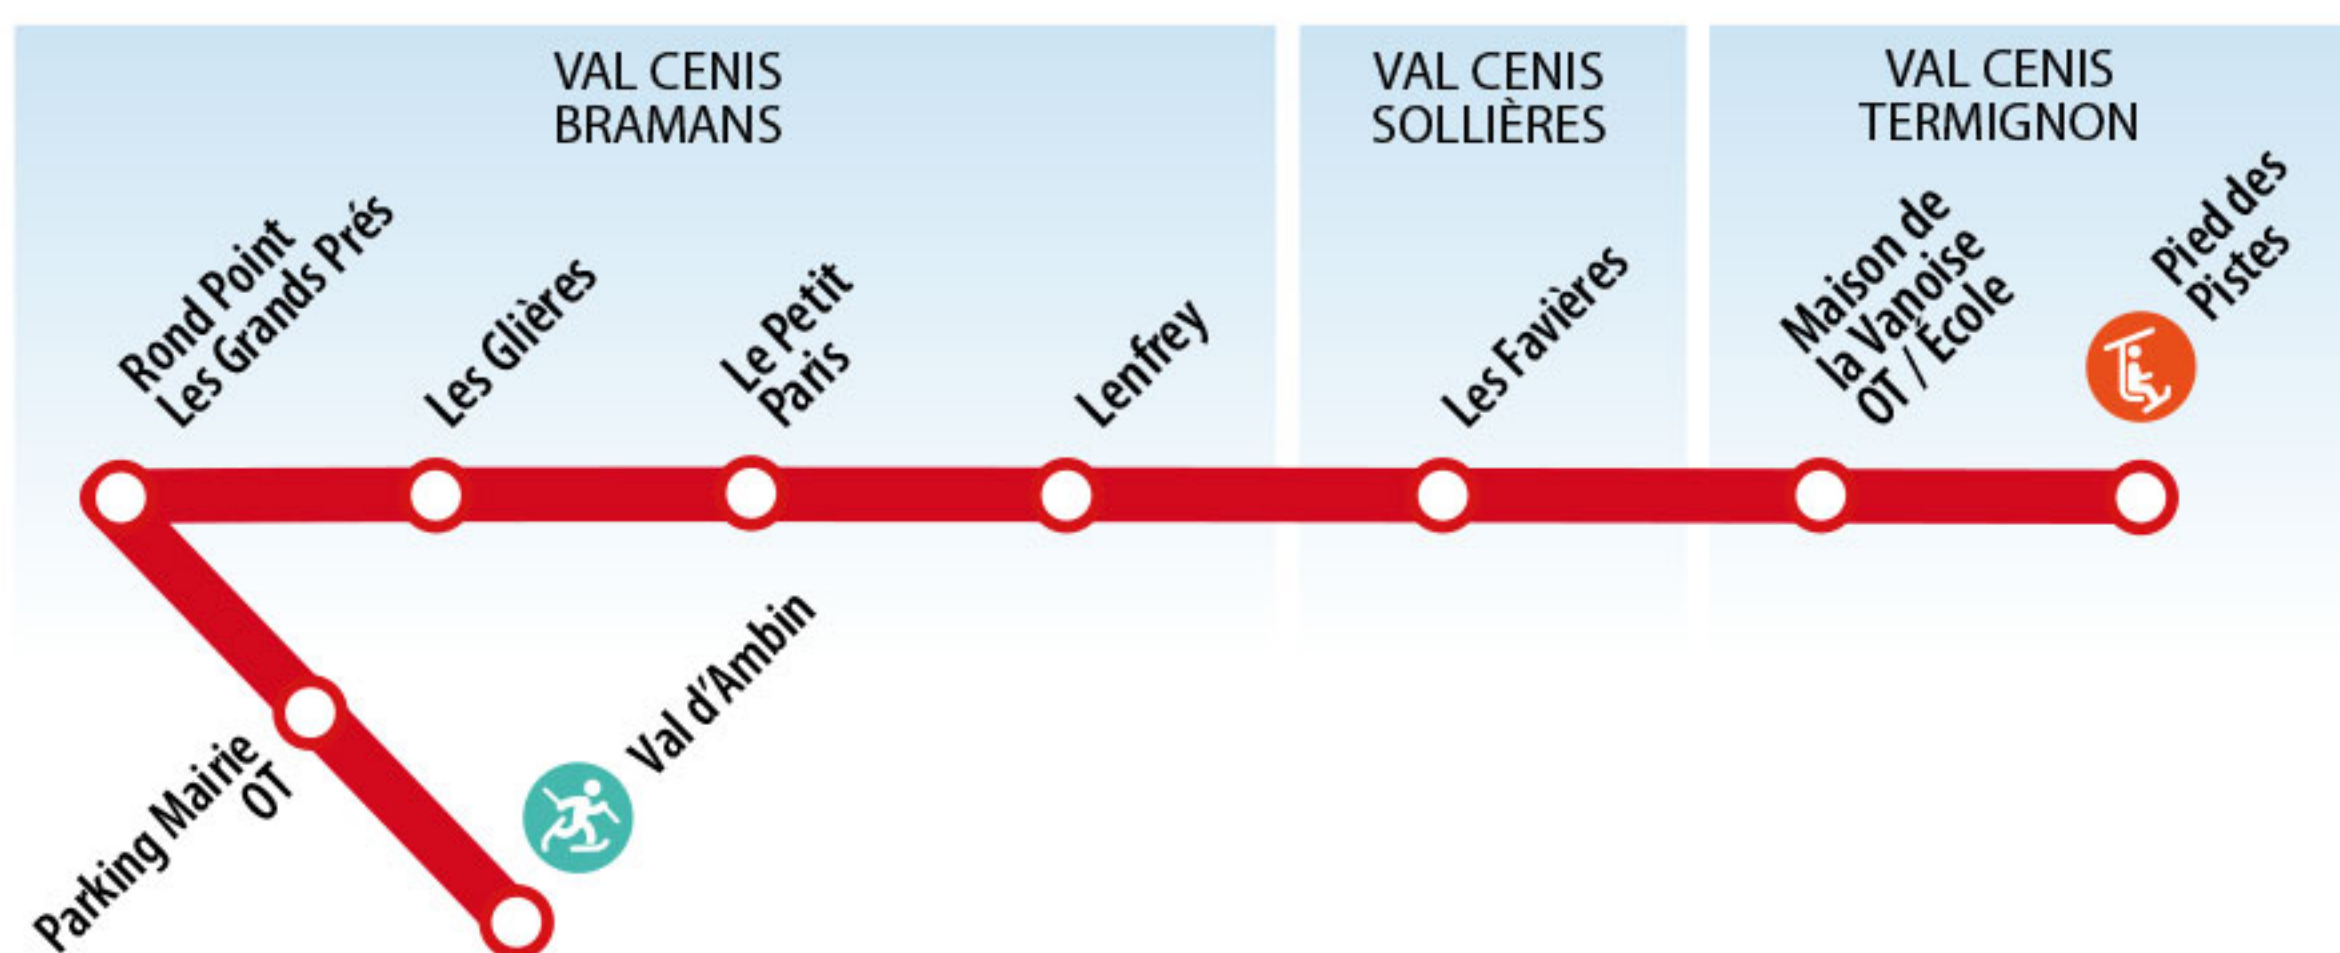

Ligne 4

Suivez votre bus en temps réel :
<https://altdrive-saeiv.actoll.com/home>

Val Cenis Bramans Val d'Ambin Val Cenis Termignon

**DU MERCREDI AU DIMANCHE
 DIM. 24 DÉC. > DIM. 18 MARS 2018**

From Wednesday to Sunday - December 24th still March 18th, 2018

• Val Cenis Bramans Val d'Ambin > Val Cenis Termignon

Bramans				Sollières		Termignon	
Val d'Ambin 385	Parking Mairie 384	Rond point des Grands Prés 383	Le Petit Paris 381	Lenfrey 380	Les Favières 360	Maison de la Vanoise École / OT 340	Pied de pistes 342
	8:40	8:42	8:44	8:47	8:53	8:57	9:00
9:50	10:10	10:12	10:14	10:17	10:23	10:27	10:30
11:20	11:40	11:42	11:44	11:47	11:53	11:57	12:00
13:30	13:50	13:52	13:54	13:57	14:03	14:07	14:10
15:00	15:20	15:22	15:24	15:27	15:33	15:37	15:40
16:30	16:48	-	-	-	-	-	-

• Val Cenis Termignon > Val Cenis Bramans Val d'Ambin

Termignon				Sollières		Bramans	
Pied de pistes 342	Maison de la Vanoise École / OT 340	Les Favières 360	Lenfrey 380	Le Petit Paris 381	Rond point des Grands Prés 383	Parking Mairie 384	Val d'Ambin 385
9:05	9:08	9:12	9:18	9:21	9:23	9:25	9:45
10:35	10:38	10:42	10:48	10:51	10:53	10:55	11:15
12:45	12:48	12:52	12:58	13:01	13:03	13:05	13:25
14:15	14:18	14:22	14:28	14:31	14:33	14:35	14:55
15:45	15:48	15:52	15:58	16:01	16:03	16:05	16:25